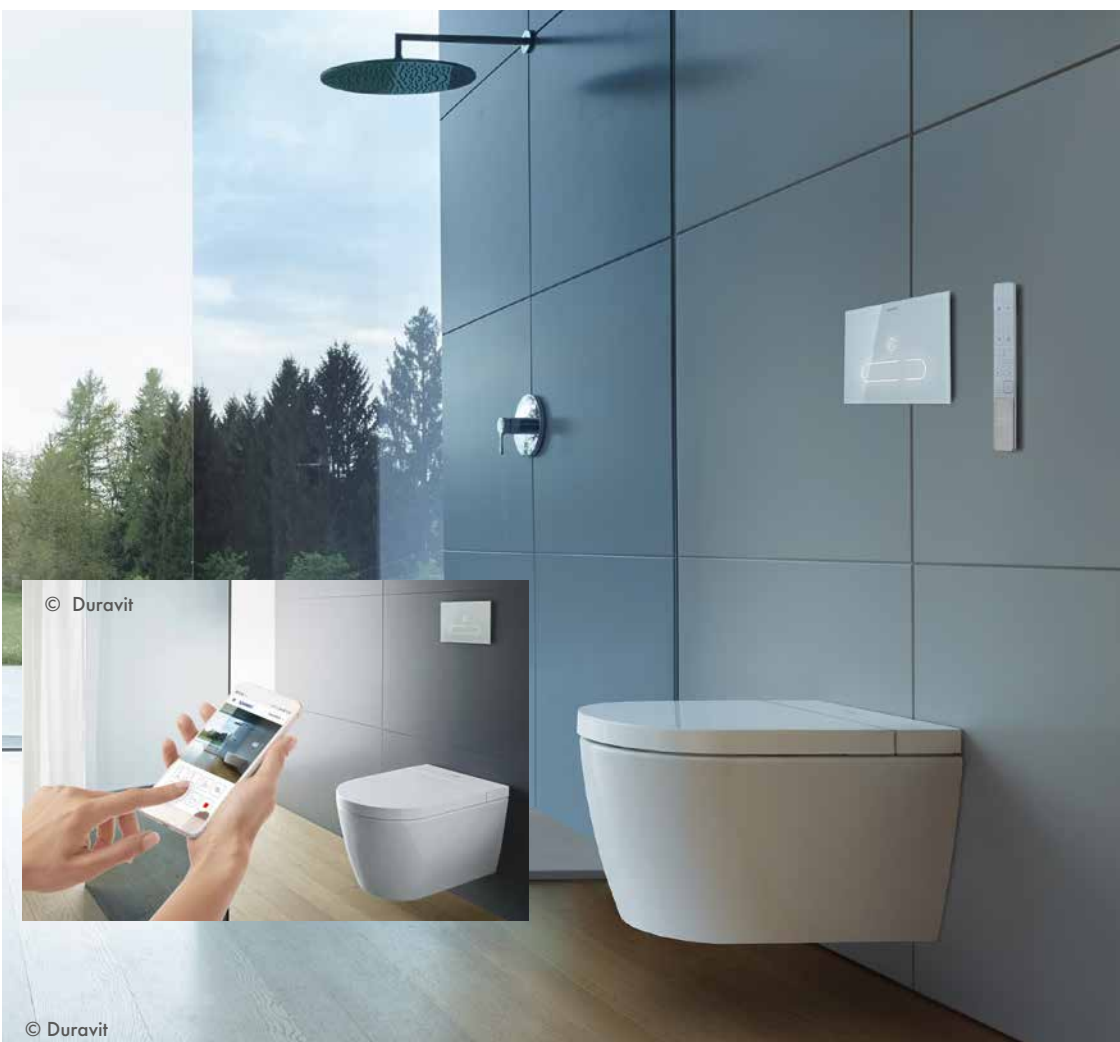

© Geberit

Das AquaClean Dusch-WC von Geberit präsentiert die neue Art der Körperpflege. Die einfachste Reinigung des Körpers erfolgt mit Wasser. Besonders wünschenswert ist das nach dem Gang auf die Toilette. Die kann das nun auch gleich für Sie mit verschiedenen Dusch- und Warmluftfunktionen zur Trocknung erledigen: hygienisch und natürlich. Auch nachträglich können Sie AquaClean ohne Aufwand installieren.

Wenn Design und Funktion eins werden.

© Geberit

© Schell

Berührungslose Armaturen für höchste Hygiene-Ansprüche

© Schell

Dusch-Armaturen mit Verbrühungs- und Verbrennungsschutz sind besonders für Menschen mit eingeschränktem Reaktionsvermögen und Kinder konzipiert. Berührungslose elektronische Armaturen, Stand- oder Wandarmaturen, unterstützen vor allem die Trinkwasser- und Nutzerhygiene.

© Duravit

© Duravit

Technische Finessen und intuitive Bedienbarkeit.

- Dusch-WCs sind der neue Standard
- Frische und Sauberkeit im Alltag
- Technische Finessen und Individualisierung
- Zeitloses Design und nahtlose Integration
- Unabhängigkeit bei Bewegungseinschränkungen

Ein Dusch-WC steht für Lebensqualität, Komfort und Hygiene. Früher galt eine Sitzheizung im Auto ebenso als Luxus wie elektrische Fensterheber, heute gehören beide selbstverständlich zur Ausstattung dazu – und das bei weitem nicht nur in der Oberklasse. Ähnlich wie die Sitzheizung im Auto gehören Dusch-WCs zu einer modernen Bad-Ausstattung dazu.